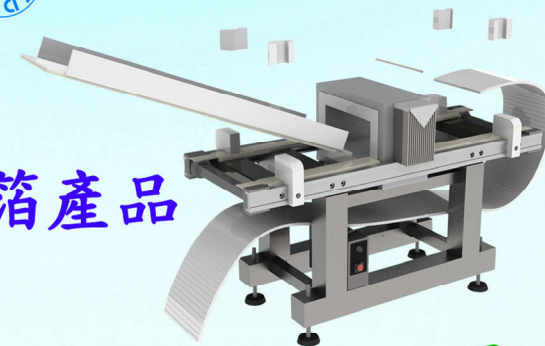

Metal Detector 資正鋁箔專用機

適用於調味品、高水份、高鹽、醬菜和鋁箔產品

快拆、易清洗

齒輪帶動不打滑載重40公斤

只要取出小棒棒超簡單

平板快拆易清洗不留汙垢

INS Model	Width 寬	Height 高
INS-330K-30XX	30cm	10,15,20cm
INS-330K-60XX	60cm	10,15,20cm

網扣輸送帶壽命五年以上